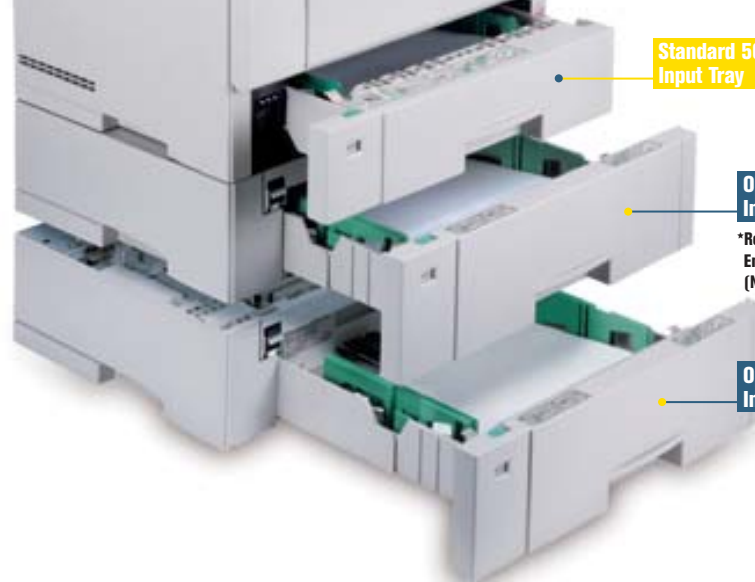

Standard 250-sheet Output Tray

Standard 100-sheet Bypass Tray

Standard 500-sheet Input Tray

Optional 500-sheet Input Tray\*

\*Required for Optional Envelope Cassette (Not Shown)

Optional 500-sheet Input Tray